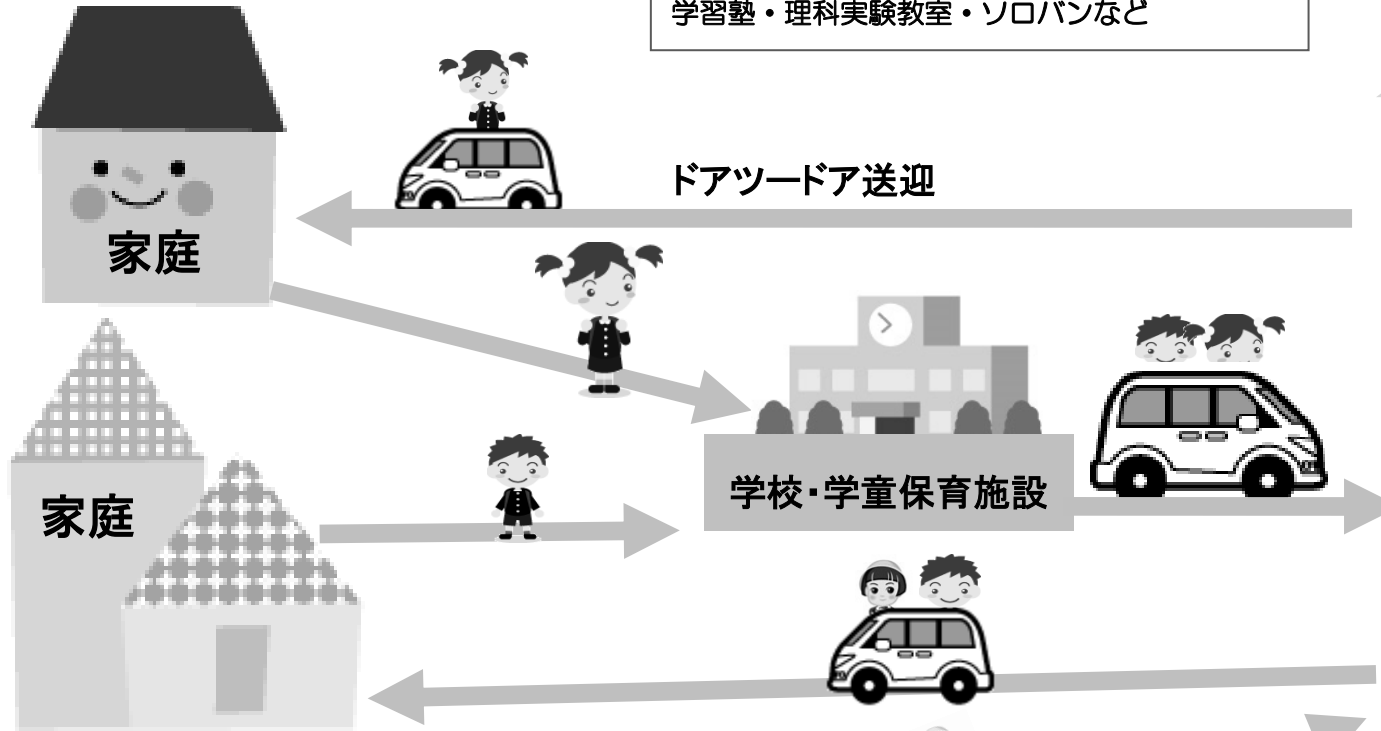

アフタースクール

豊富な自社カルチャー
ネイティブ英語・書道・バレエ・テコンドー
学習塾・理科実験教室・ソロバンなど

ドアツードア送迎

学校・学童保育施設