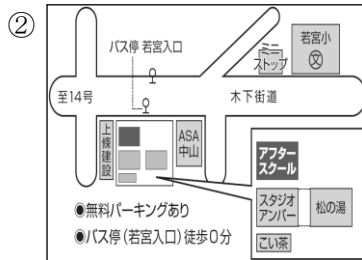

# NPO法人アフタースクール

**アフタースクールは、お母さんが安心して  
働ける環境を地域に提供します！**

会員以外の方でも使える“電話1本の緊急保育”、保育園と連携した“緊急兄弟保育”、歯科、耳鼻科等への“通院サポート”も地域に提供しています。急な会議、残業など、お困りのときご利用ください。保育時間は学校終業時から20時30分（最長22時）、保育対象は1～6年生、放課後子ども教室との併用なども可能です。