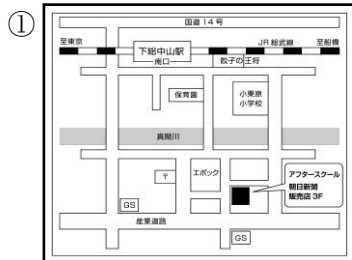

# NPO法人アフタースクール

**アフタースクールは、お母さんが安心して  
働ける環境を地域に提供します！**

会員以外の方でも使える“電話1本の緊急保育”、保育園と連携した“緊急兄弟保育”、歯科、耳鼻科等への“通院サポート”も地域に提供しています。急な会議、残業など、お困りのときご利用ください。保育時間は学校終業時から20時30分（最長22時）、保育対象は1～6年生、放課後子ども教室との併用なども可能です。