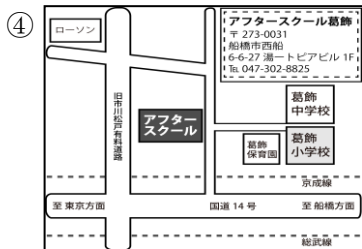

NPO法人アフタースクール

**アフタースクールは、お母さんが安心して
働ける環境を地域に提供します！**

会員以外の方でも使える“電話1本の緊急保育”、保育園と連携した“緊急兄弟保育”、歯科、耳鼻科等への“通院サポート”も地域に提供しています。急な会議、残業など、お困りのときご利用ください。保育時間は学校終業時から20時30分（最長22時）、保育対象は1～6年生、放課後子ども教室との併用なども可能です。

- ①アフタースクール中山第1教室 船橋市本中山 4-11-6 朝日新聞3F
- ②アフタースクール若宮教室 市川市若宮 3-1-3
- ③アフタースクール中山第2教室 船橋市本中山 3-7-19
- ④アフタースクール葛飾教室 船橋市西船 6-6-26

☎047-302-8825

www.af-school.jp

info@af-school.jp

応援 ASA グループ

ASA 中山・中山北部・西船橋・西船橋南部・原木中山