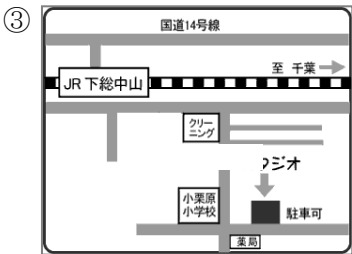

# NPO法人アフタースクール

**アフタースクールは、お母さんが安心して  
働ける環境を地域に提供します！**

会員以外の方でも使える“電話1本の緊急保育”、保育園と連携した“緊急兄弟保育”、歯科、耳鼻科等への“通院サポート”も地域に提供しています。急な会議、残業など、お困りのときご利用ください。保育時間は学校終業時から20時30分（最長22時）、保育対象は1～6年生、放課後子ども教室との併用なども可能です。